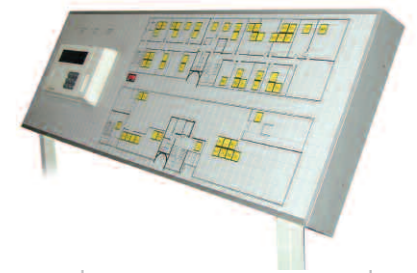

# ALUPLAN

Seit 1984 ist aluplan ein absoluter Garant für Qualität und Perfektion. aluplan – ein Name, der für Qualität steht. Alu, das ist hochwertigstes Aluminium, Plan steht für Planung und Ausführung; wobei aluplan nicht nur auf dem Sektor Leuchtschaltbilder oder Schalttafeln eine Spitzenposition einnimmt, sondern auch 19“-Einschübe, Maschinenschilder, Werbe- und Hinweistafeln, Weinberg-, Wanderweg- und Trimm-dich-Pfad- Beschilderungen, Infotafeln und Mosaiktableaus gehören zum Programm.

# MOSAIKTECHNIK

Die Mosaiktechnik ermöglicht dem Kunden, ein Tableau individuell zu gestalten, sei es mit Textgravur oder Bilddarstellung in uni oder farbig. Das stabile Grundgitter ermöglicht den Einbau auch schwerer Geräte, von den vielen Möglichkeiten der Taster, Schalter und Leuchtelemente einmal abgesehen. Ein weiterer Pluspunkt des Mosaiktableaus besteht in der Flexibilität; das heißt, dass auch nach Jahren noch Änderungen durch einfaches Austauschen der Mosaiksteine problemlos möglich sind. Die vielfältige Auswahl an Unter- oder Aufputzrahmen rundet das Programm ab.